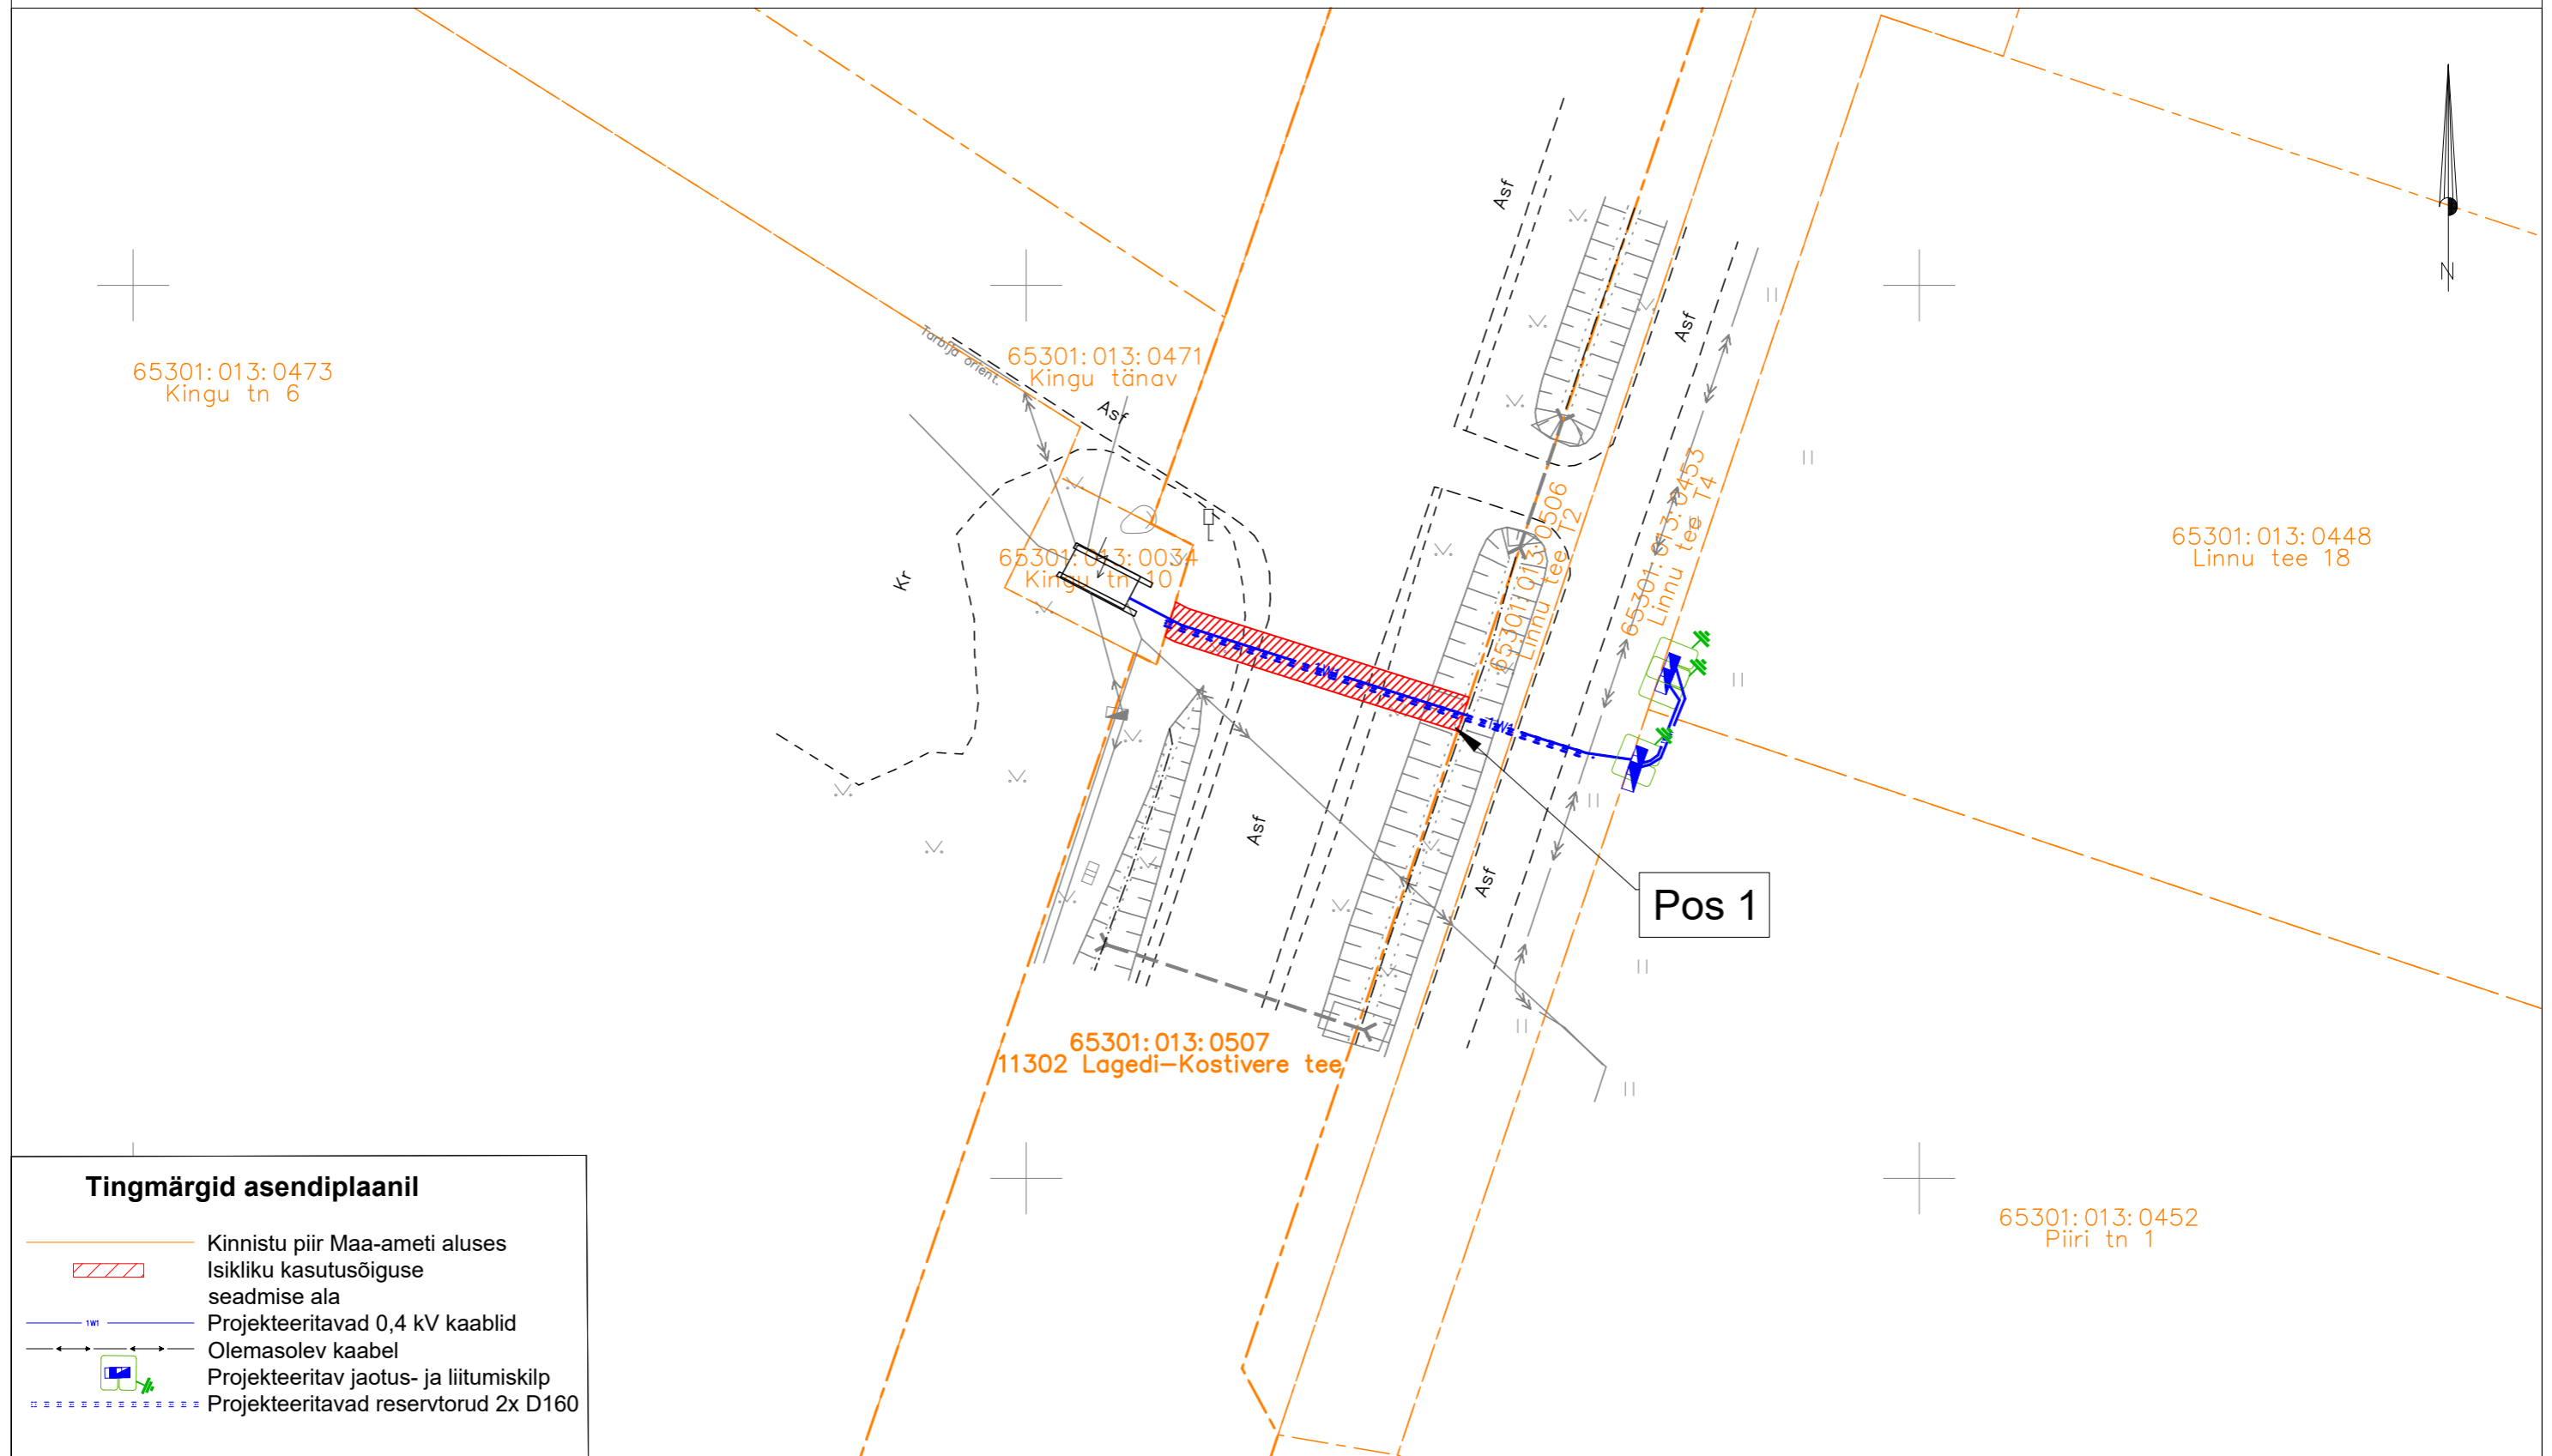

ISIKLIKU KASUTUSÕIGUSE SEADMISE PLAAN

Tingmärgid asendiplaanil

-  Kinnistu piir Maa-ameti aluses
-  Isikliku kasutusõiguse seadmise ala
-  Projekteeritavad 0,4 kV kaablid
-  Olemasolev kaabel
-  Projekteeritav jaotus- ja liitumiskilp
-  Projekteeritavad reservtorud 2x D160

Jrk nr.	Kasutusala pos nr. (plaanil)	Kinnistu registriosa number	Katastriüksse tunnus ja nimi	Ala pindala ruutmeetrites m ²	Tellijä: Elektrilevi OÜ 	Töövõtja: Enersense AS 	Projekt: LC4553 Töö nr: ENS-25-156
1	Pos 1	12582950	65301:013:0507 11302 Lagedi-Kostivere tee	34m ²			Möötkava: 1:500 (A3)
					Töö nimetus: Linnu tee 18-1 liitumine madalpingel, Kopli küla, Rae vald, Harju maakond		Plaani koostas: Janar Kubbi / Egle Ninep-Kaselt egle.ninep@enersense.com +372 5597 1898